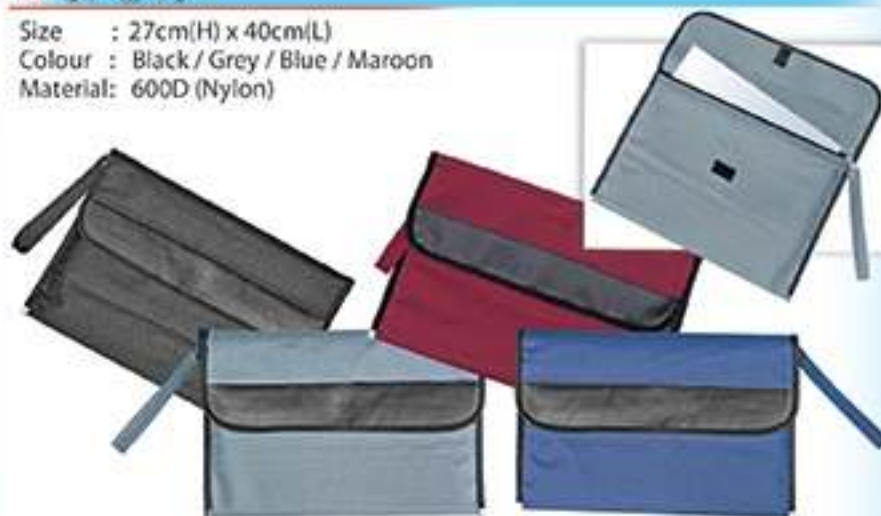

■ SF 246

Size : 27cm(H) x 40cm(L)

Colour : Black / Grey / Blue / Maroon

Material: 600D (Nylon)